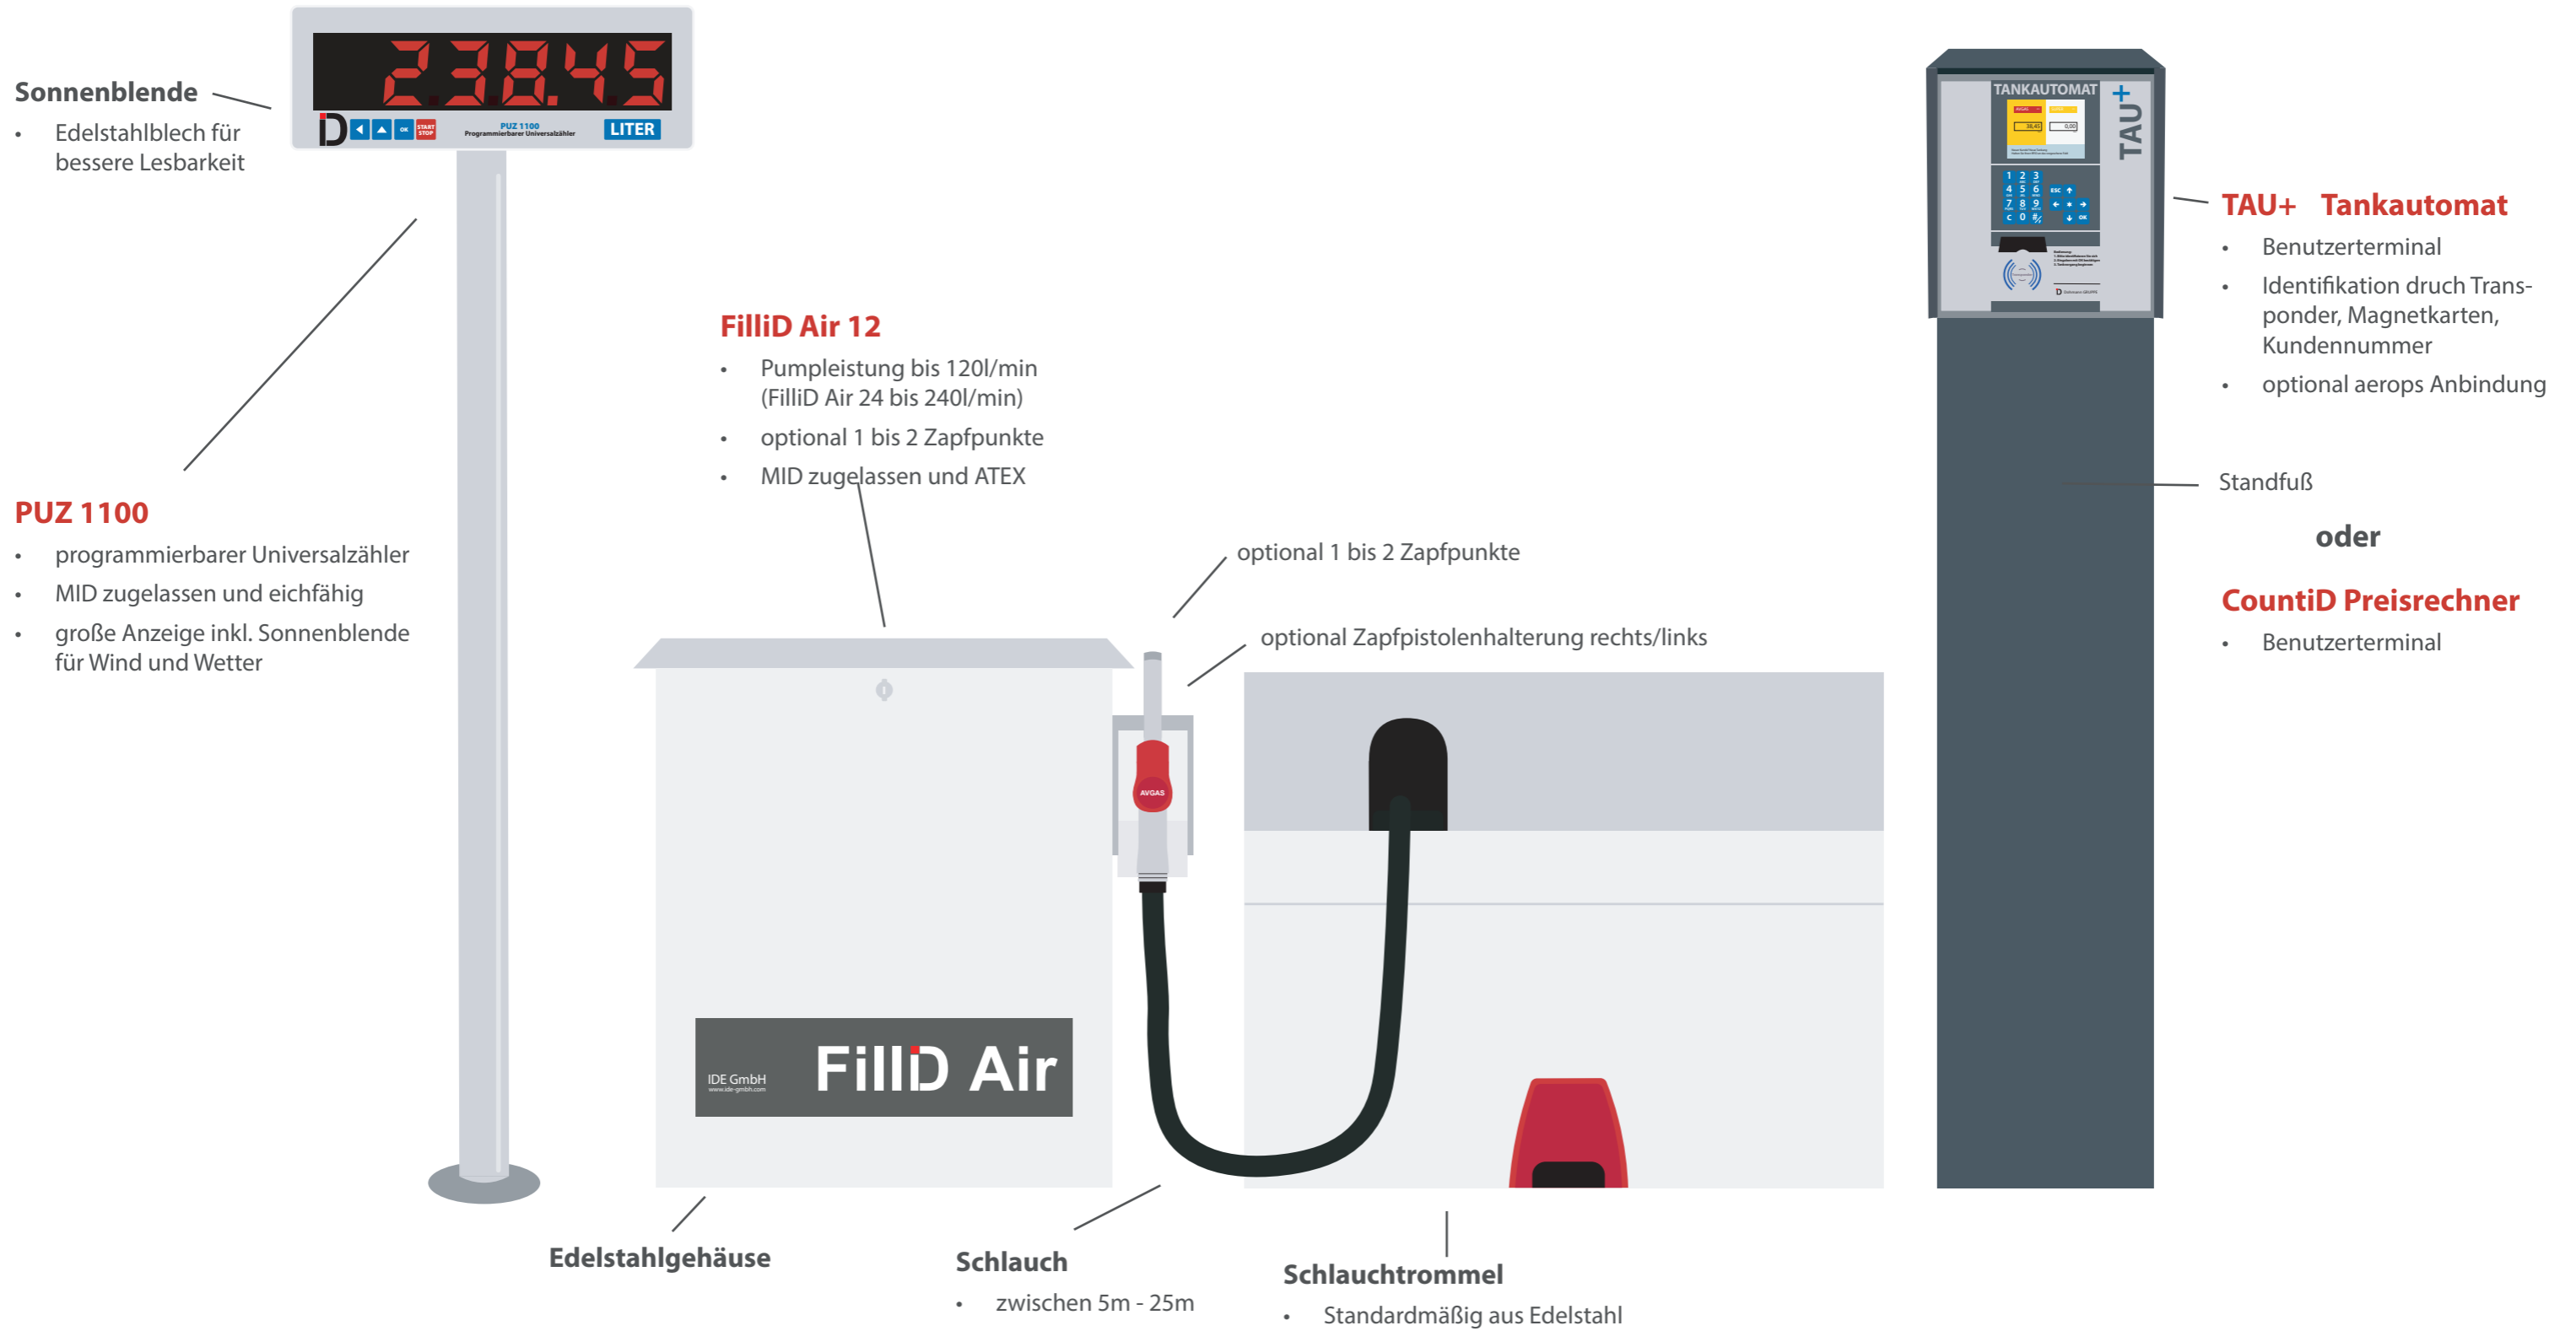

# D

eichfähig  
Großabgabe  
Ausbaustufen  
flexibel  
Leistung  
Hochleistung  
Abgabestelle  
individuell  
anpassbar  
FilliD Air  
ATEX  
Kleinabgabe

## FilliD Air

Leistungsstark und zuverlässig tanken

Ob für Ihre Flugzeug- oder Hubschrauberbetankung, mit unserem FilliD Air erhalten Sie eine flexible Betankungsanlage die sich modular an Ihre Anforderungen anpasst. Wenn Sie wünschen mit schneller Identifikation, Tankdatenübertragung, geeicht, mannos, und vielen anderen Erweiterungen.

## Beispielabbildung einer Flugfeldbetankung mit zahlreichen Optionen

**FilliD Air 12 -  
freistehende  
Schlauchtrommel**

**FilliD Compact**  
Mit integrierter Schlauchtrommel